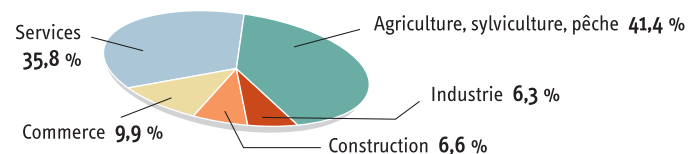

Répartition des établissements par catégorie en %

Nombre de salariés par secteur

ACTIVITE	Effectif total au 1er janvier 2003	Effectif total au 1er janvier 2004	Variation
Industries agricoles et alimentaires	54	59	+ 9,3 %
Autres industries	1 331	1 290	- 3,1 %
Construction	214	213	- 0,5 %
Commerce de gros	132	131	- 0,8 %
Commerce de détail et automobile	318	337	+ 6,0 %
Services aux particuliers	133	159	+ 19,5 %
Transports	168	158	- 6,0 %
Services aux entreprises	50	64	+ 28,0 %
Education, santé, action sociale	306	311	+ 1,6 %
Autres services	65	45	- 30,8 %
TOTAL	2 771	2 767	- 0,1 %

Arrondissement de Sainte-Méneould