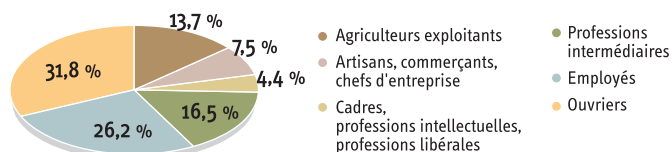

POPULATION

ARRONDISSEMENT DE STE-MENEHOULD

14 313 habitants en 1999

Source > INSEE - RP 99

COMMUNAUTE DE COMMUNES DE STE-MENEHOULD

8 455 habitants

5 494 actifs occupés dans l'arrondissement

1 625 établissements au 1er janvier 2005

Source > INSEE - SIRENE - y compris l'agriculture

2 767 salariés au 1er janvier 2004

hors établissements publics et coopératives agricoles

(-0,1 % PAR RAPPORT A 2003)

> Revenus imposables nets annuels par foyer fiscal imposé ou non imposé : 13 874 € (+6,3 % PAR RAPPORT A 2001)

Source > impots.gouv.fr - revenus 2003

Répartition de la population active occupée en %

Source > INSEE - RP 99